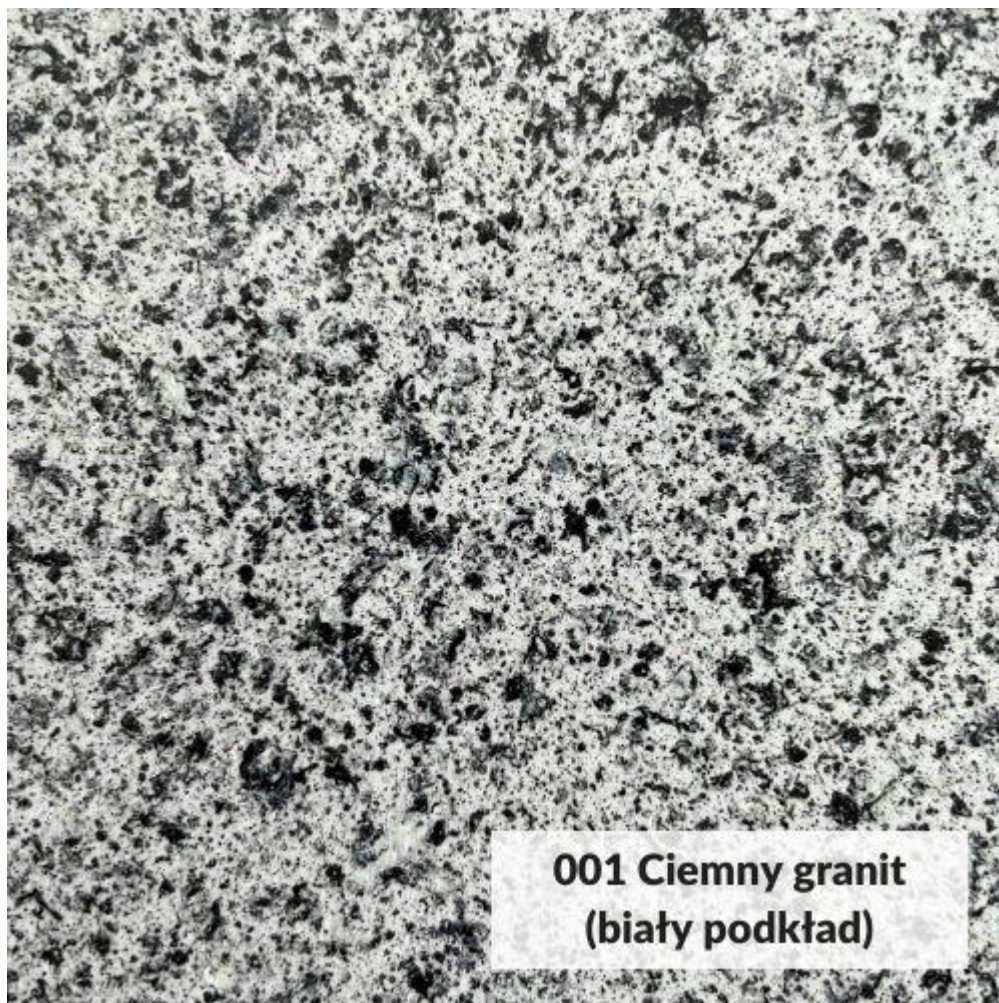

Wzornik kolorów Troken Stone

Efekt poglądowy. Wygląd końcowy zależy od koloru powłoki podkładowej. Kolor może się różnić w zależności od ustawień monitora.

024 Nowoczesny granit
(szary podkład)

029 Efekt brokatu
(szary podkład)