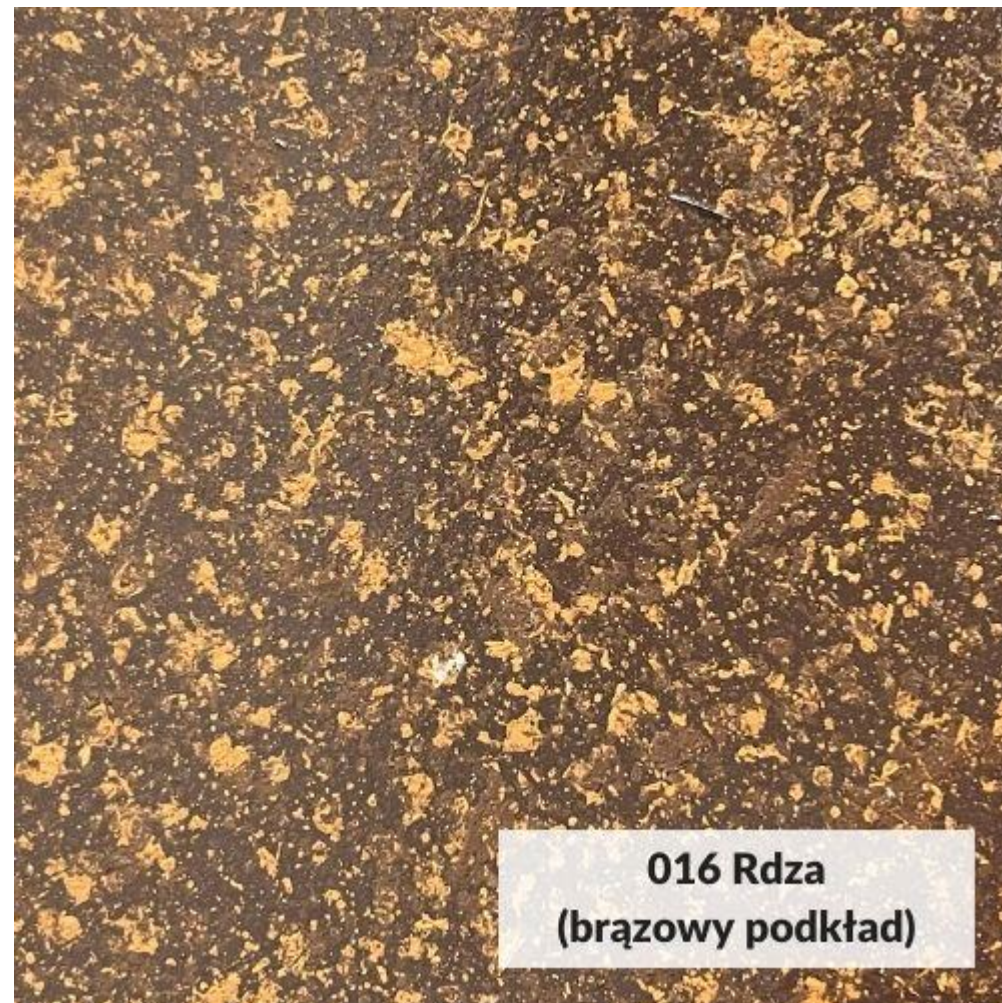

Wzornik kolorów Troken Stone

Efekt poglądowy. Wygląd końcowy zależy od koloru powłoki podkładowej. Kolor może się różnić w zależności od ustawień monitora.

024 Nowoczesny granit
(szary podkład)

029 Efekt brokatu
(szary podkład)