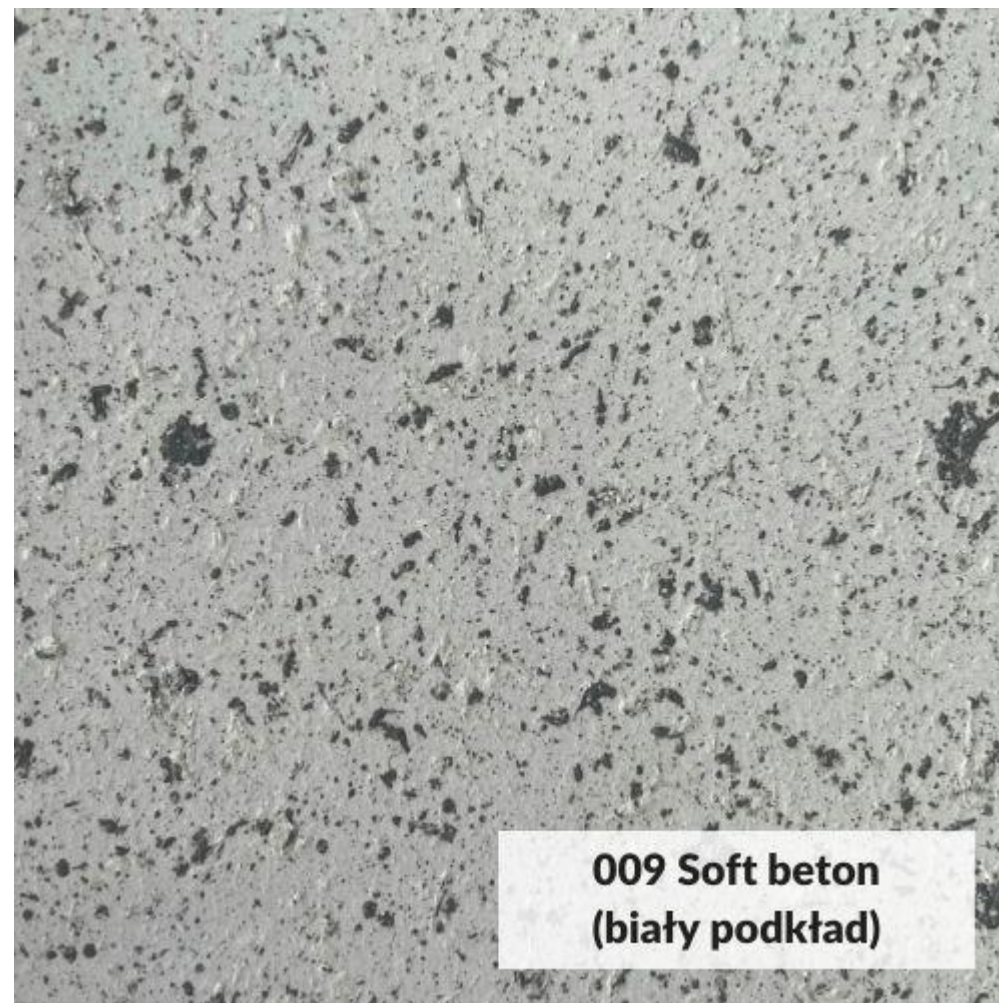

Wzornik kolorów Troken Stone

Efekt poglądowy. Wygląd końcowy zależy od koloru powłoki podkładowej. Kolor może się różnić w zależności od ustawień monitora.

024 Nowoczesny granit
(szary podkład)

029 Efekt brokatu
(szary podkład)