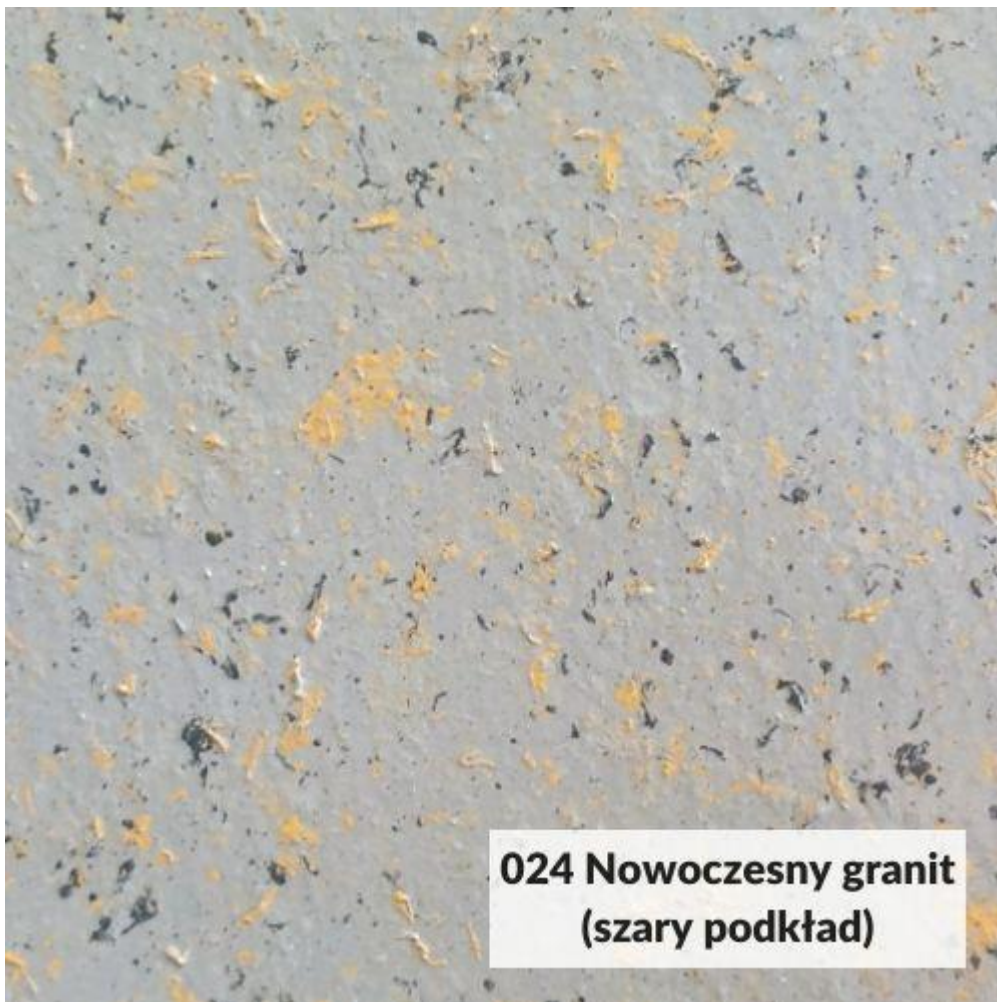

Wzornik kolorów Troken Stone

Efekt poglądowy. Wygląd końcowy zależy od koloru powłoki podkładowej. Kolor może się różnić w zależności od ustawień monitora.

024 Nowoczesny granit
(szary podkład)

029 Efekt brokatu
(szary podkład)